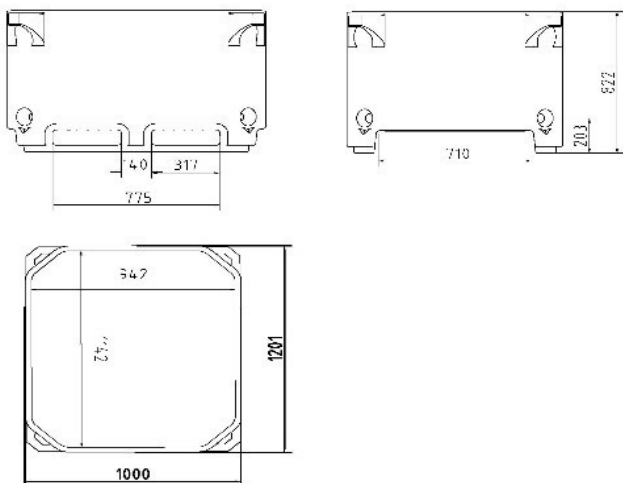

CAISSE PALETTE 680 Litres

- . Caisse palette très solide
- . Devient une caisse isotherme avec son couvercle
- . Polyéthylène contact alimentaire
- . fabrication monobloc
- . Grand choix de couleur

Caractéristiques :

Dimensions extérieures : 120x100x82 cm

Dimensions intérieures : 111x91x64 cm

Poids : 53 kg (PUR) 60 kg (PE)

Volume utile : 630 Litres

2 semelles

Hauteur de gerbage : 4