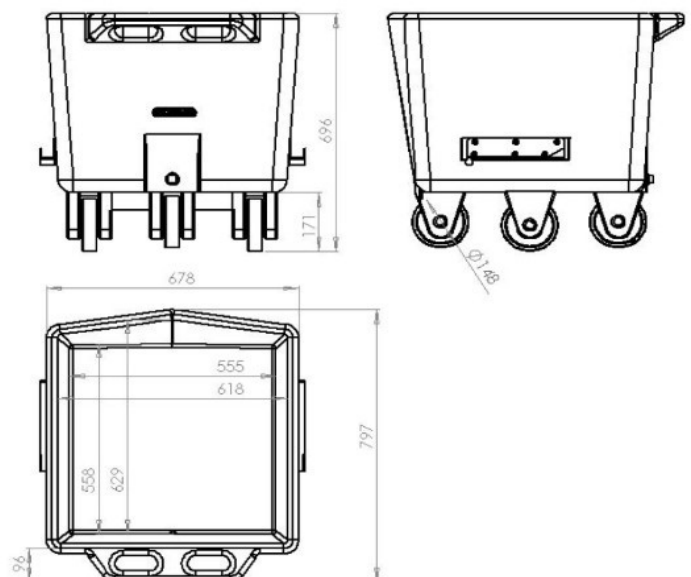

BAC EUROPE 185 Litres

- . Poids : 22,5 kg
- . Fabrication monobloc
- . Parois lisses facilitant le nettoyage
- . Bac silencieux
- . Possibilité couvercle et évacuation
- . Très maniable

Caractéristiques :

Dimensions extérieures : 79,5x69,5x70 cm

Dimensions intérieures : 58x56x49 cm

Volume utile : 185 Litres

Poids : 22,5 kg

Couleur : bleu, blanc, rouge, vert

measurements mm ± 2%