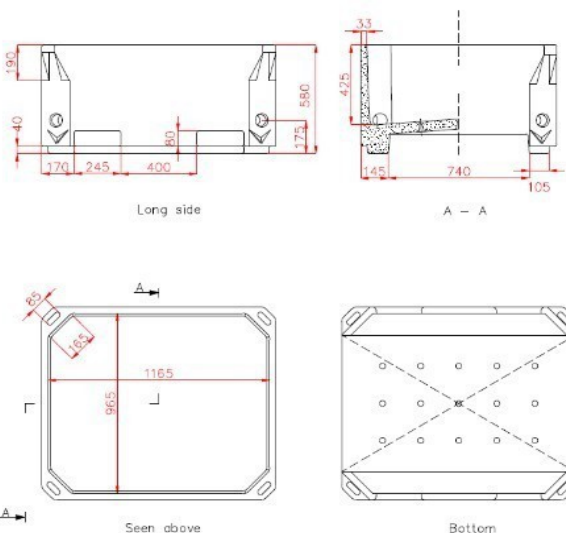

CAISSE ISOTHERME 460 Litres

- . Caisse palette très solide
- . Devient une caisse isotherme avec son couvercle
- . Polyéthylène contact alimentaire
- . fabrication monobloc
- . Grand choix de couleur

Caractéristiques :

Dimensions extérieures : 123x103x58 cm

Dimensions intérieures : 116x96x42 cm

Poids : 41 kg (PUR) 50 kg (PE)

Volume utile : 448 Litres

2 semelles

Hauteur de gerbage : 4 hauteurs