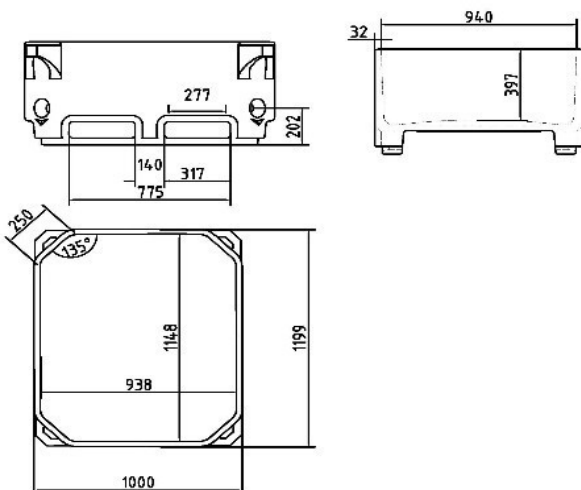

CAISSE ISOTHERME 400 Litres

- . Caisse palette très solide
- . Devient une caisse isotherme avec son couvercle
- . Polyéthylène contact alimentaire
- . fabrication monobloc
- . Grand choix de couleur

Caractéristiques :

Dimensions extérieures : 120x100x57 cm

Dimensions intérieures : 111x91x38 cm

Poids : 40 kg

Volume utile : 370 Litres

2 semelles

Hauteur de gerbage : 4