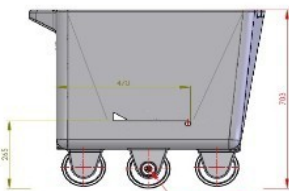

BAC EUROPE 200 Litres

- . Poids : 22 kg
- . Fabrication monobloc
- . Fabrication selon norme DIN 9797
- . Parois lisses facilitant le nettoyage
- . Bac silencieux
- . Possibilité couvercle et poignée de réhausse
- . Très maniable

Caractéristiques :

Dimensions extérieures : 82x72x70 cm

Dimensions intérieures : 56x56x52 cm

Volume utile : 200 Litres

Poids : 22 kg

Couleur : bleu, blanc, rouge, vert, orange, jaune