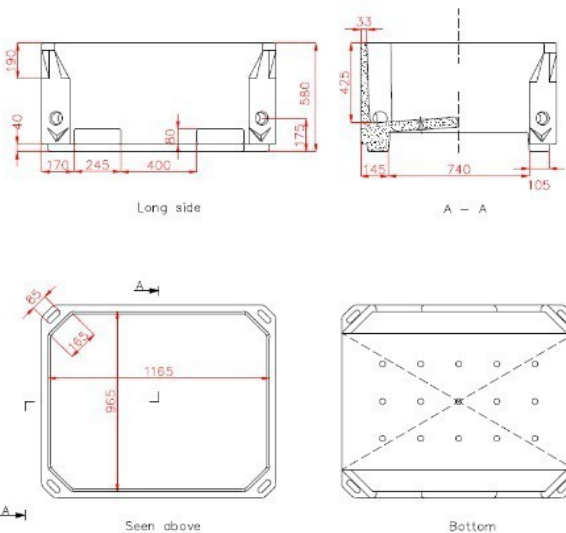

CAISSE PALETTE 460 Litres

- . Caisse palette très solide
- . Devient une caisse isotherme avec son couvercle
- . Polyéthylène contact alimentaire
- . fabrication monobloc
- . Grand choix de couleur

Caractéristiques :

Dimensions extérieures : 123x103x58 cm

Dimensions intérieures : 116x96x42 cm

Poids : 41 kg (PUR) 50 kg (PE)

Volume utile : 448 Litres

2 semelles

Hauteur de gerbage : 4 hauteurs