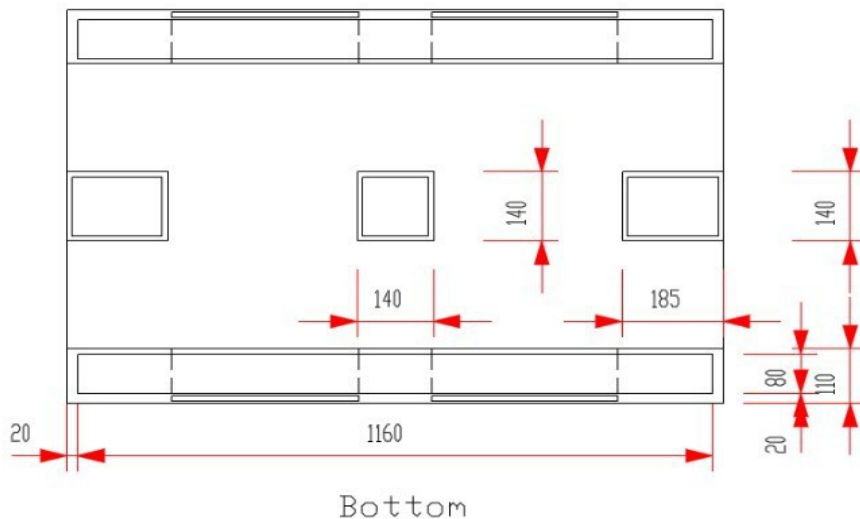

PALETTE A 108 120X80 cm

- Polyéthylène contact alimentaire
- fabrication monobloc
- Grand choix de couleur

Caractéristiques :

- Longueur : 120 cm Largeur : 80 cm
- Hauteur : 18 cm Poids : 15 kg
- Charge : 4000 Kg au sol 700 kg sur rack

Short side