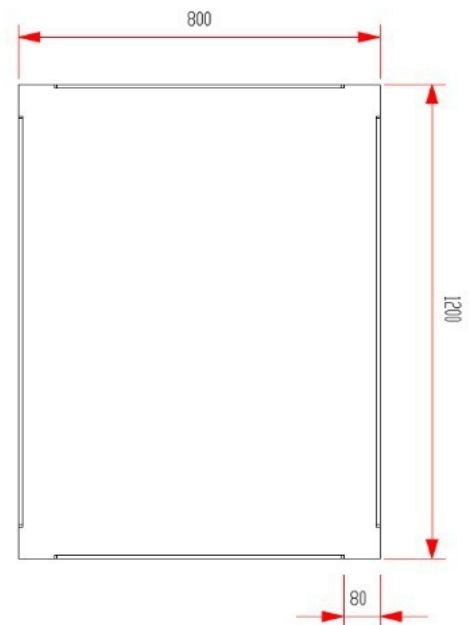

PALETTE A 108 120X80 cm

- Polyéthylène contact alimentaire
- fabrication monobloc
- Grand choix de couleur

Caractéristiques :

- Longueur : 120 cm Largeur : 80 cm
- Hauteur : 18 cm Poids : 15 kg
- Charge : 4000 Kg au sol 700 kg sur rack

Short side